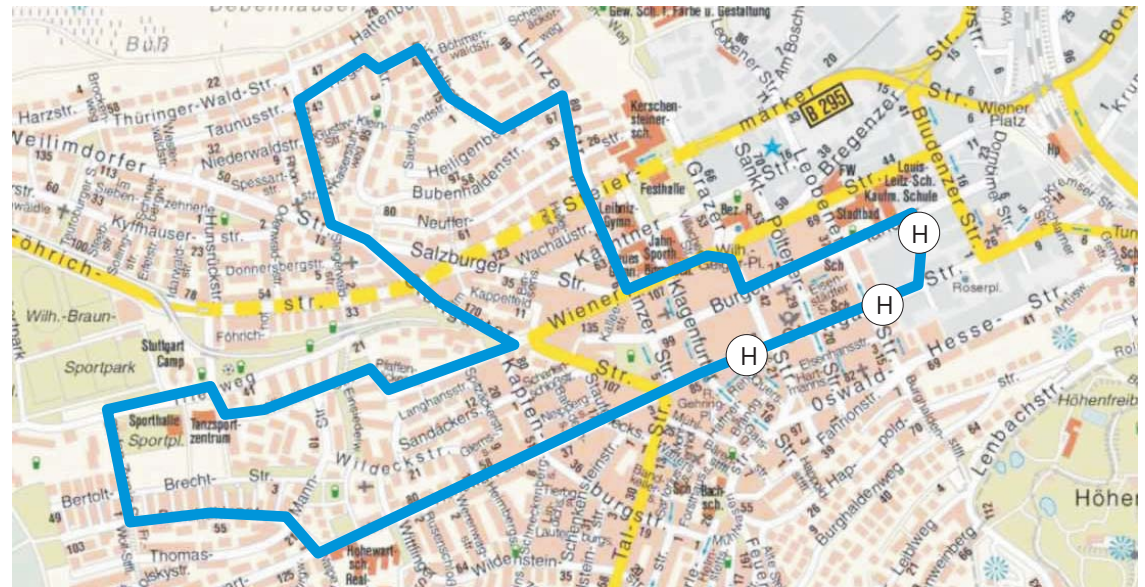

Feuerbach
Triebweg

Fahrplan

Stuttgarter Straße
 Leobener Straße
 LIDL-Parkplatz
 Linzer Straße
 Hegau Straße
 Triebweg

Route 1

An Feiertagen, am 24.12. und 31.12.
 verkehrt der Ortsbus nicht

Gültig ab 09.12.2018

		Montag bis Freitag					Montag bis Mittwoch			Samstag						
	Stuttgarter Straße		09:40		11:10	12:40		13:45	14:45	15:45		09:05	10:30	11:30	12:30	
	Leobener Straße		09:41		11:11	12:41		13:46	14:46	15:46		09:06	10:31	11:31	12:31	
	LIDL-Parkplatz		09:43		11:13	12:43		13:48	14:48	15:48		09:08	10:33	11:33	12:33	
	Linzer Straße		09:47		11:17	12:47		13:52	14:52	15:52		09:12	10:37	11:37	12:37	
	Heiligenbergstraße		09:48		11:18	12:48		13:53	14:53	15:53		09:13	10:38	11:38	12:38	
	Fichtelbergstraße		09:49		11:19	12:49		13:54	14:54	15:54		09:14	10:39	11:39	12:39	
	Hegaustraße		09:50		11:20	12:50		13:55	14:55	15:55		09:15	10:40	11:40	12:40	
	Tannenäckerstraße		09:51		11:21	12:51		13:56	14:56	15:56		09:16	10:41	11:41	12:41	
	Wiener Straße		09:54		11:24	12:54		13:59	14:59	15:59		09:19	10:44	11:44	12:44	
	Triebweg	09:26	09:56	10:56	11:26	12:56		14:01	15:01	16:01		08:01	09:21	10:46	11:46	12:46
	Stefan-Zweig-Straße	09:27	09:57	10:57	11:27	12:57		14:02	15:02			08:02	09:22	10:47	11:47	
	Banzhaldenstraße	09:28	09:58	10:58	11:28	12:58		14:03	15:03			08:03	09:23	10:48	11:48	
	Hohewartstraße	09:29	09:59	10:59	11:29	12:59		14:04	15:04			08:04	09:24	10:49	11:49	
	Stuttgarter Straße an	09:35	10:05	11:05	11:35	13:05		14:10	15:10			08:10	09:30	10:55	11:55	
Halt zum Aussteigen	Stuttgarter Straße ab	09:40	10:05	11:10	11:35			14:15	15:15			08:10	09:35		12:00	
	Leobener Straße	09:41	10:06	11:11	11:36			14:16	15:16			08:11	09:36		12:01	
	LIDL-Parkplatz	09:43	10:08	11:13	11:38			14:18	15:18			08:13	09:38		12:03	